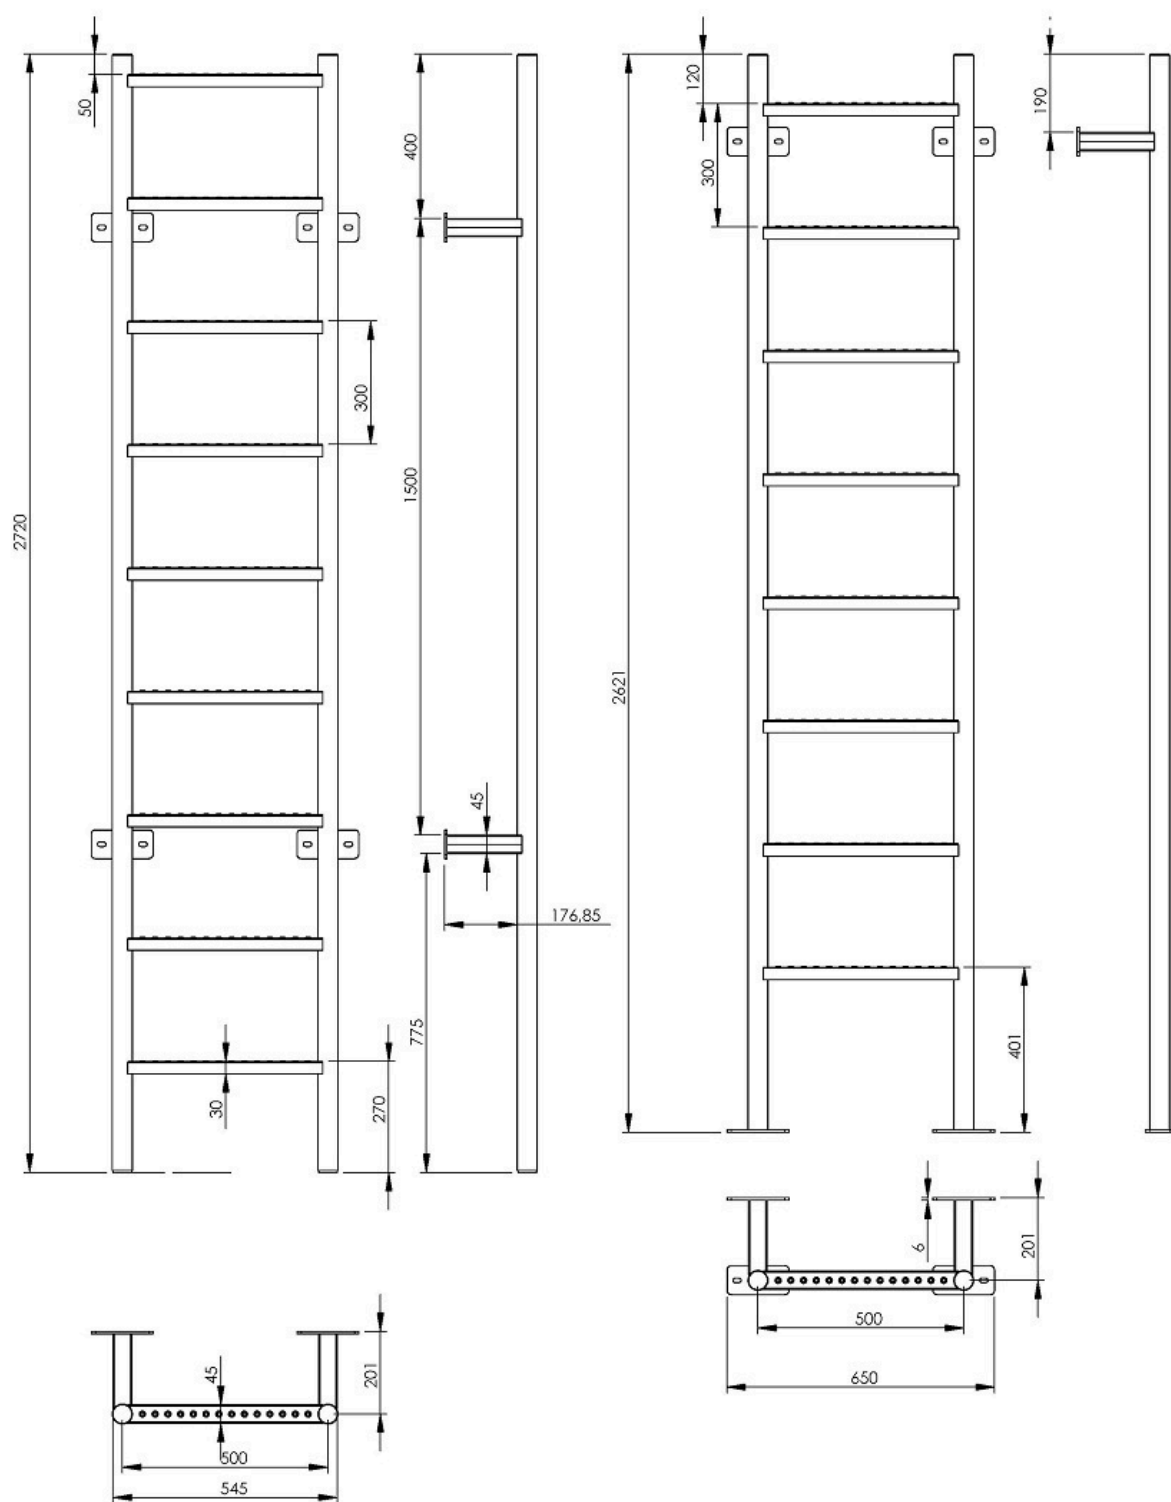

PRZEKRÓJ K-K
SKALA 1 : 20

Stopnie antypoślizgowe
- ceownik 2mm

Profil 40x40