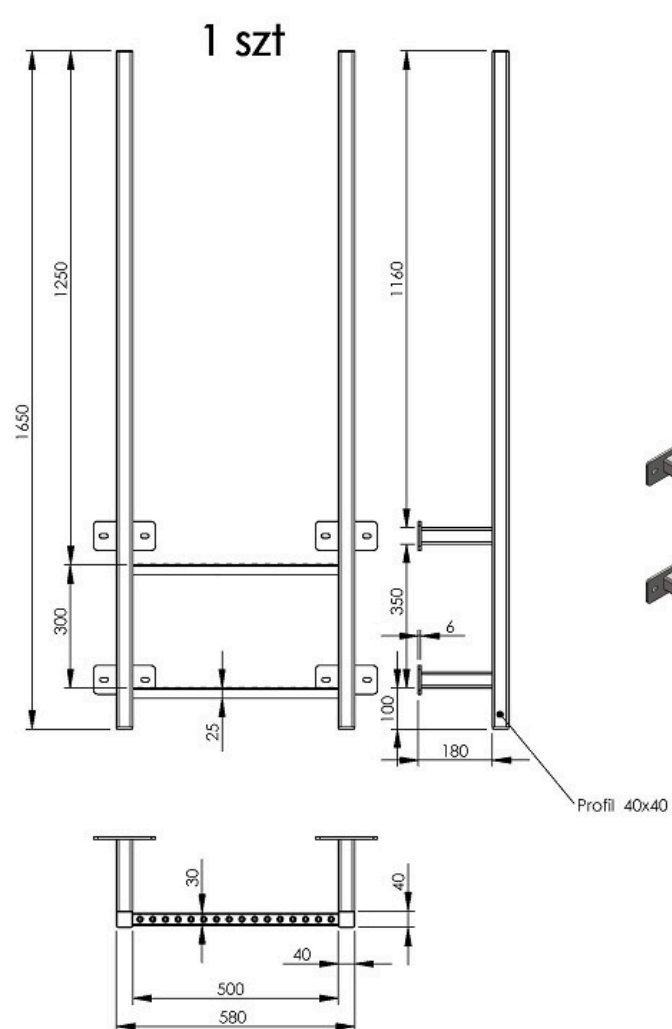

PRZEKRÓJ K-K
SKALA 1 : 20

Stopnie antypoślizgowe
- ceownik 2mm

Profil 40x40