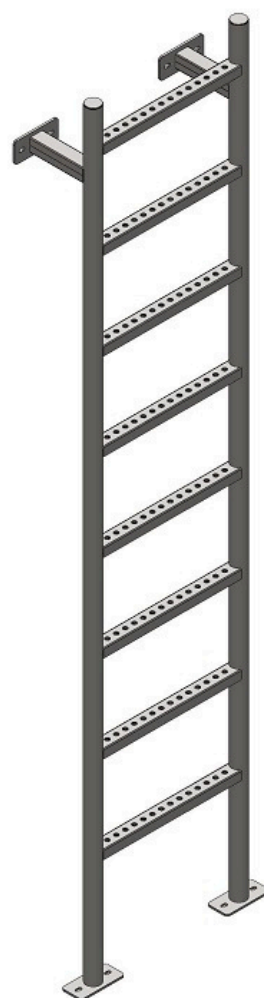

PRZEKRÓJ K-K
SKALA 1 : 20

Stopnie antypoślizgowe
- ceownik 2mm

Profil 40x40