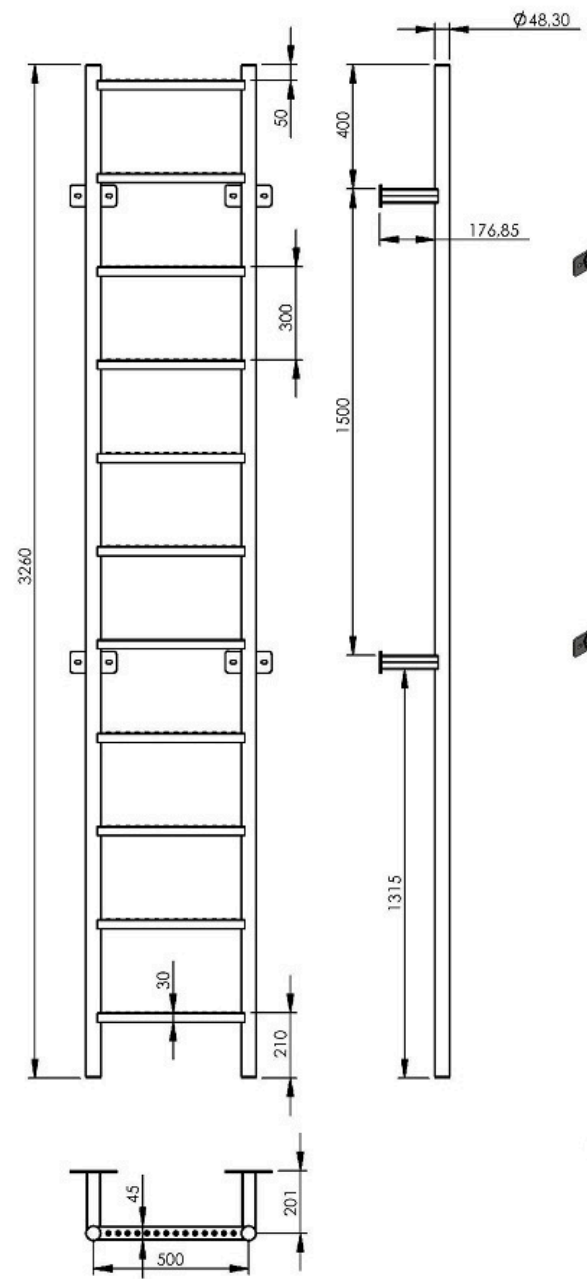

PRZEKRÓJ K-K
SKALA 1 : 20

Stopnie antypoślizgowe
- ceownik 2mm

Profil 40x40