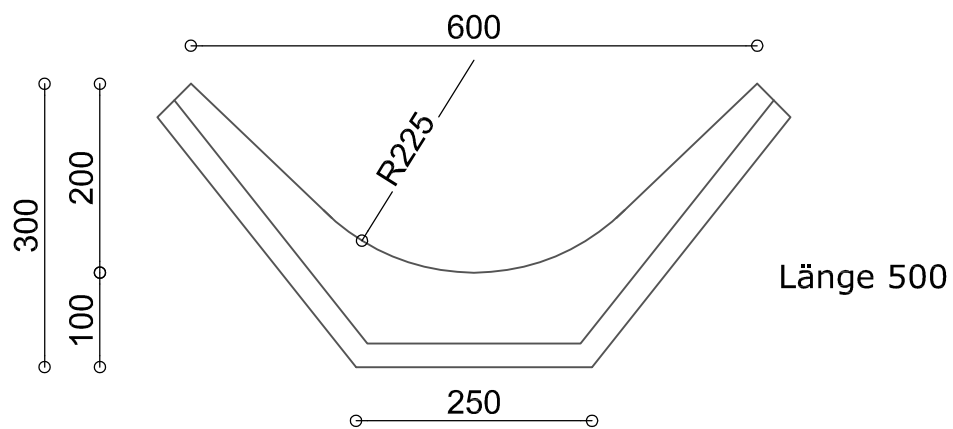

Grabenformstein

60 / Stich 20

alle Maße in [mm]